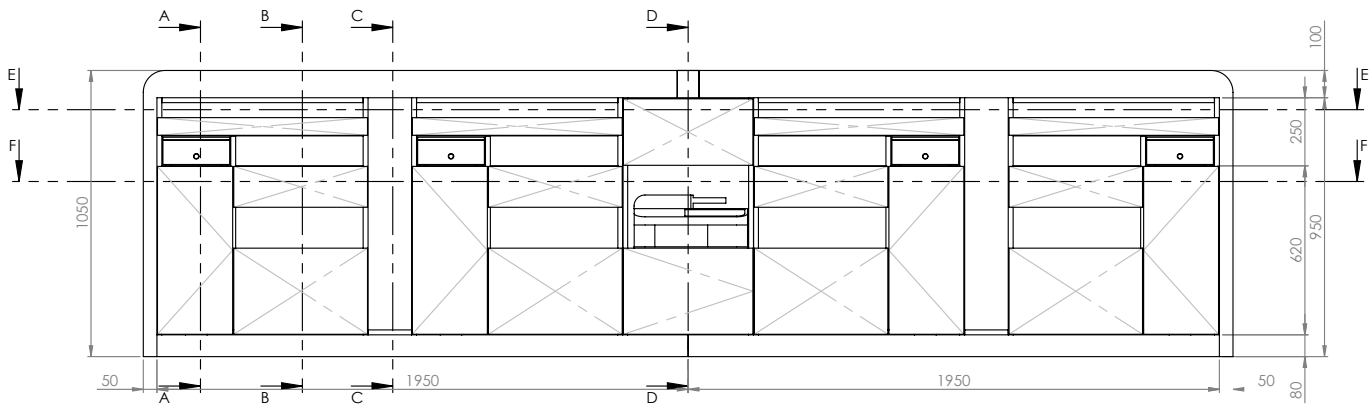

Hanex - S-008 N-WHITE