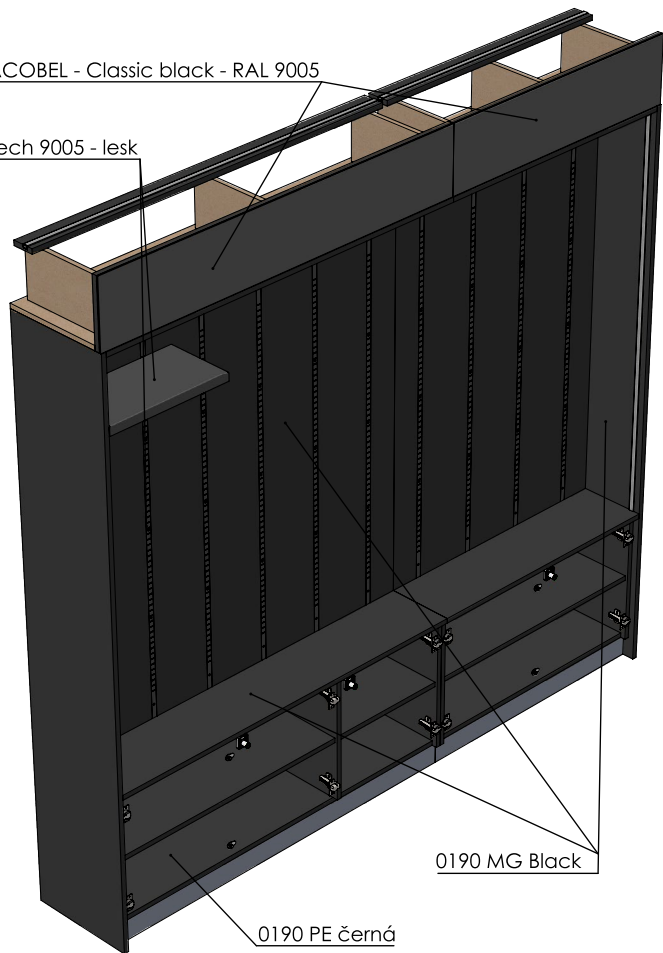

LACOBEL - Classic black - RAL 9005

Plech 9005 - lesk

Drawing.