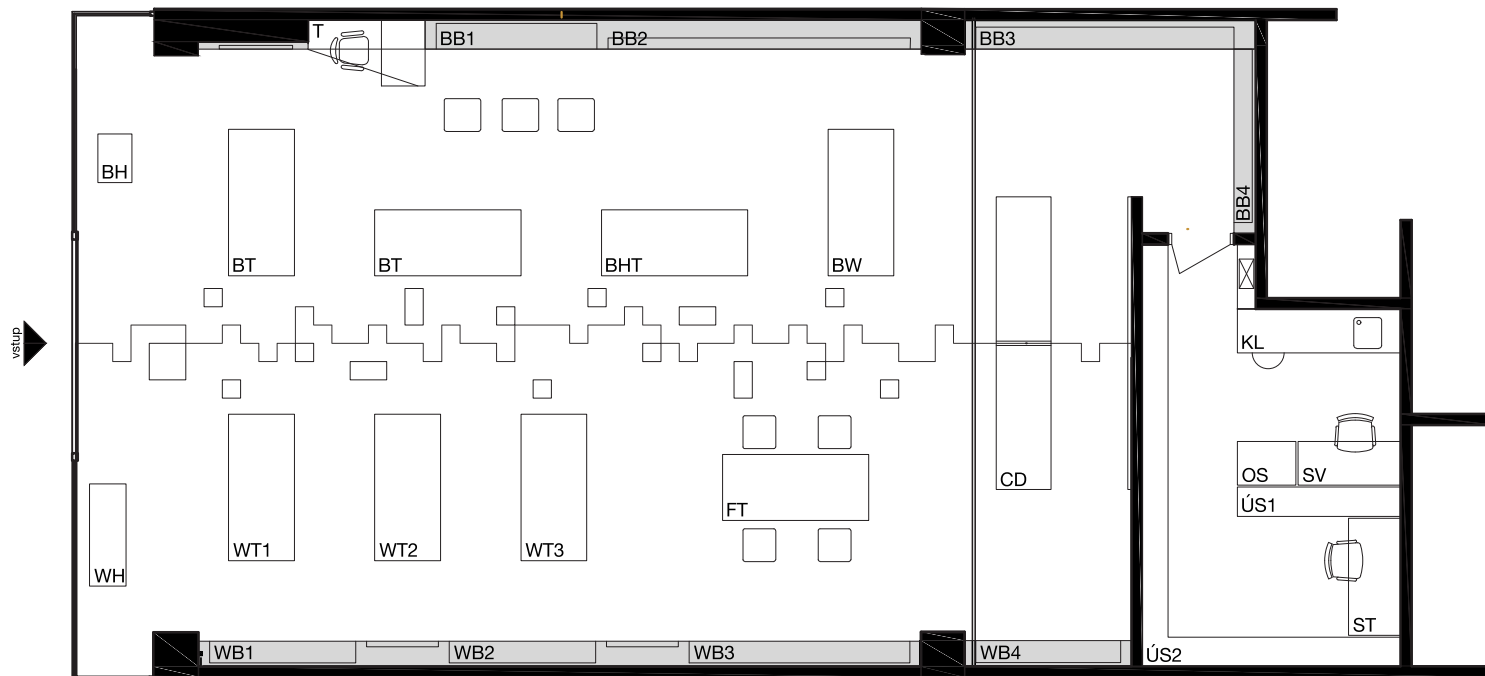

Customer: Smarty CZ a.s.  
Design: Bakof group s.r.o.  
Realization: Bakof group s.r.o.  
[www.bakofgroup.cz](http://www.bakofgroup.cz)

Smarty & JRC.

Celková plocha pronájmu: 150,9 m<sup>2</sup>

Prodejní plocha: 131 m<sup>2</sup>

### Legenda prvků – prodejní plocha

WH	White Hero	1400x500x900 mm
WT1	White Table 1	2000x900x900 mm
WT2	White Table 2	2000x900x900 mm
WT3	White Table 3	2000x900x900 mm
FT	Flex Table	2000x900x1100 mm
CD	Cash desk	4000x750x1050 mm
WB1	White Box 1	2000x300x2150 mm
WB2	White Box 2	2000x300x2150 mm
WB3	White Box 3	3020x300x2150 mm
WB4	White Box 4	1980x300x2150 mm

BH	Black Hero	—
BT1	Black Table 1	2000x900x900 mm
BT2	Black Table 2	2000x900x900 mm
BHT	Bl. High Table	2000x900x1250 mm
BW	Black Browser	2000x900x1400 mm
T	Tigo PC	1600x900x2150 mm
BB1	Black Box 1	2200x350x2150 mm
BB2	Black Box 2	4140x150x2150 mm
BB3	Black Box 3	3530x300x2150 mm
BB4	Black Box 4	2370x300x2150 mm

### Legenda prvků – zázemí

KL	Kuchyňská linka	šířky 2200 mm včetně přísedu
SV	Stůl vedoucí	1400x600x750 mm
OS	Odkládací stůl	800x600x750 mm
ST	Stůl technik	1600x710 mm
ÚS1	Úložný systém	2200x400x2600 mm
ÚS2	Úložný systém	8550x400x2600 mm