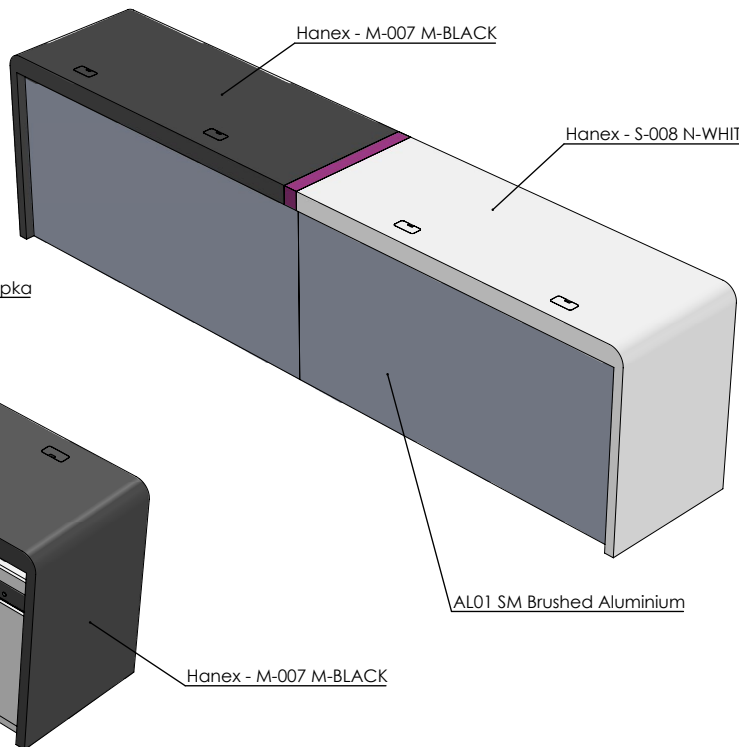

Ground plan.

Hanex - S-008 N-WHITE

8685 MG Bílá sněhová

Sklo / PMMA + nálepka

Hanex - M-007 M-BLACK

Hanex - S-008 N-WHITE

AL01 SM Brushed Aluminium

Hanex - M-007 M-BLACK