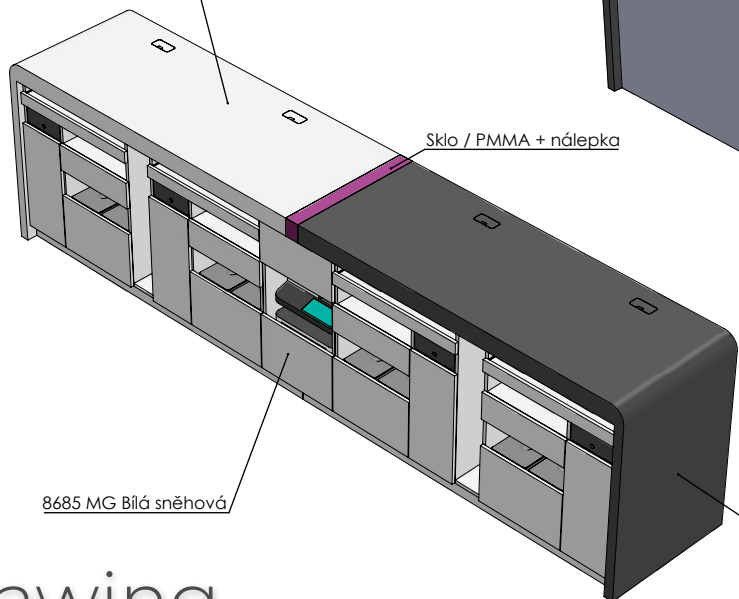

8685 MG Bílá sněhová

Sklo / PMMA + nálepka

Hanex - M-007 M-BLACK