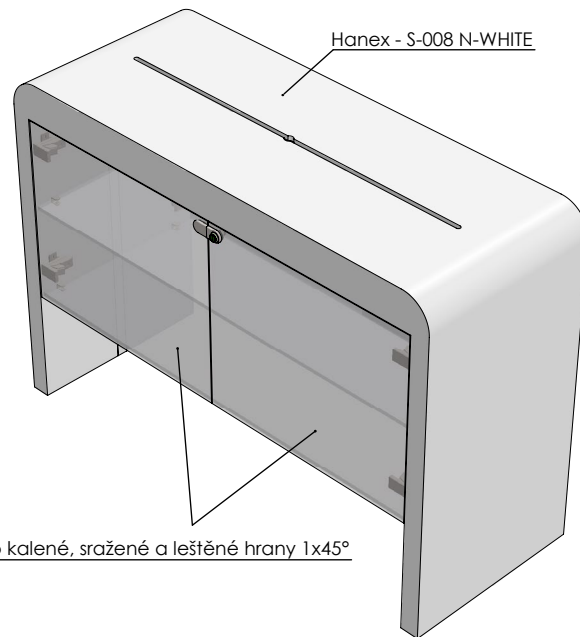

ŘEZ A-A

Drawing.